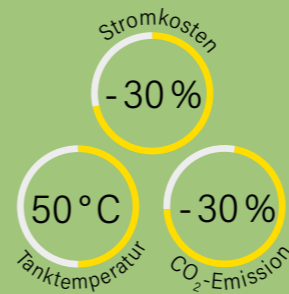

**Witty-Minikliks**  
Multifunktions-Tabs mit Klarspülfunktion, aktiv ab Niedrigtemperaturen von 40 °C

**Witty-Klik Energy Verde**

Niedrigtemperatur-Spülmittel mit Umweltzertifikat

Auch die modernste Spülküche hat ein Problem: Ständig steigende Energiekosten. Besonders beim maschinellen Spülen wird viel Energie verbraucht. Mit der Innovation Witty-Klik Energy Verde, dem ersten gewerblichen Niedrigtemperatur-Spülmittel, sparen Sie ab dem ersten Tag. Weniger Dampf reduziert das Schimmelrisiko und verbessert zudem das Arbeitsklima für das Spülpersonal.

Die genannten Werte zur Stromersparnis wurden durch das VDE Prüf- und Zertifizierungsinstitut gemessen und konnten in der Praxis bestätigt werden.

Bis zu **30%** Energie und CO<sub>2</sub> einsparen

## Überzeugende Vorteile für Sie und die Umwelt

EU Ecolabel:  
DE/038/094

Reiniger mit der Umweltblume haben weniger Auswirkungen auf Gesundheit und Umwelt als die meisten anderen Produkte.

- Energieeffizient spülen mit einer einzigartigen Rezeptur und der Kraft der Enzyme
- Verbessertes Raumklima in der Spülküche durch Dampfreaktion
- Senkt den Stromverbrauch um bis zu 30 % und dadurch die CO<sub>2</sub>-Emissionen der Spülküche
- Bestätigte Kostenersparnis durch Energieeinsparung
- Für Kalt- und Warmwasseranschluss geeignet
- Erhöhte Nutzungsdauer des Spülguts dank reduzierter Spültemperaturen
- Sicheres Arbeiten durch schonende Rezeptur